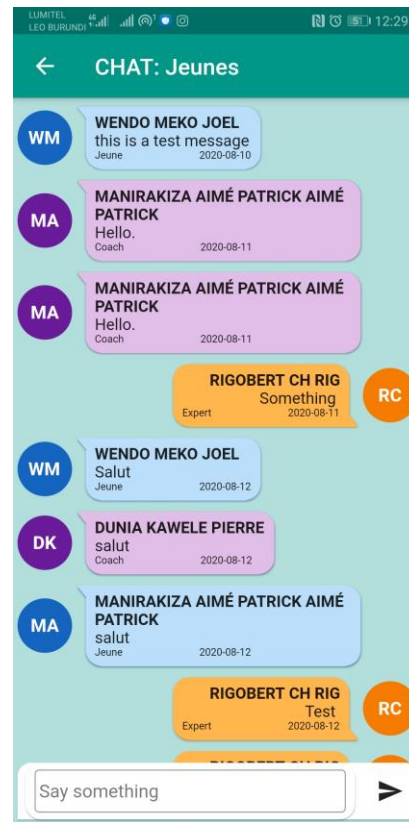

S'enregister

Non, j'ai déjà un compte. [Se connecter ici](#)

# Magara Plus+

Interface principale

Interface avec des dropdown menu pour voir et ouvrir le chat box

Interface avec le sidebar menu, on y trouve les questionnaires et les revues de documentation

# Magara Plus+

Le chat box avec quelques restrictions

Le chat en groupe et le chat one to one;