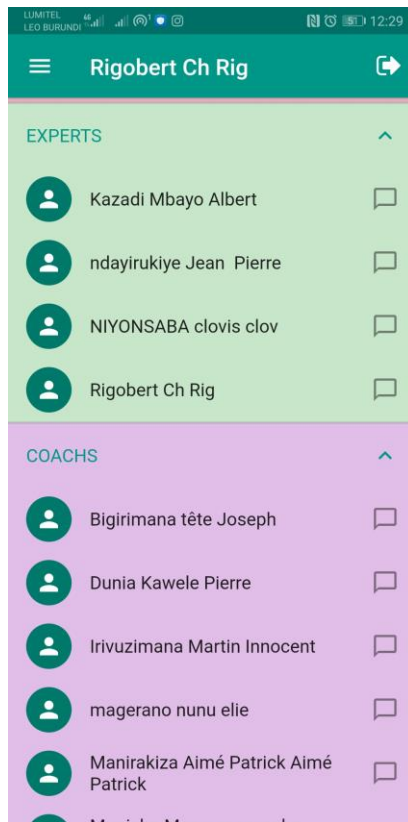

Magara Plus+

Le chat box avec quelques restrictions

Le chat en groupe et le chat one to one;